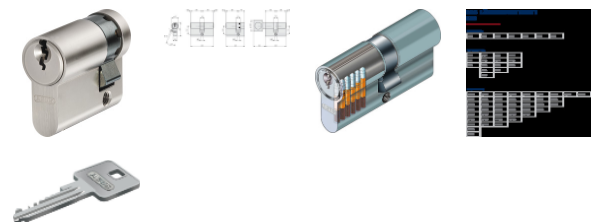

ABUS August Bremicker Söhne

Türzylinder E20NP 10/30 vs.

Artikelnummer: 18259 | EAN: 4003318182594

Mit unserem Türzylinder E20 bieten wir Ihnen eine zuverlässige und solide Lösung für Haus-Eingangstüren und Wohnungstüren.

Einsatz und Anwendung

- Für Haus-Eingangstüren oder Wohnungs-Abschlusstüren
- Gleichschließend kombinierbar mit ABUS Panzerriegeln und Vorhängeschlössern 86TI
- Die Ausführungen Doppel-, Halb- und Knäufzylinder erfüllen die Anforderungen entsprechend der DIN EN 1303:2015-08 Anhang A, Klasse B und sind somit für den Einsatz in Feuerschutz-/Rauchschutztüren geeignet

Technologie

- Entspricht DIN EN 1303, DIN 18252, ISO 9001:2008
- Spezialstifte sorgen für einen erhöhten Picking- und Manipulationswiderstand
- Parazentrisches Schlüsselprofil gegen raffinierte Öffnungsversuche
- 6-Stift-Zylinder
- Hochwertige Materialien: Lange Lebensdauer durch verschleißarme Werkstoffe
- Drei kodifizierte Schlüssel inklusive
- ABUS Global Protection Standard (GPS) 5

Technische Daten

Produkt: E20
Verpackungsart: Einzelkarton
Schließung: verschiedenschließend
Schließsystem: konventionelles Schließsystem
Zylinderart: Halbzylinder
Anzahl mitgelieferte Schlüssel: drei Schlüssel inklusive
inkl. Sicherungskarte: Nein
Rohling: 59822
Färbung: Nickel pearl
links [mm]: 10
rechts [mm]: 30
Zylinderlänge [mm]: 10/30
Gewicht [g]: 156
Wendeschlüssel: Nein
Code-Karte: Nein
Not- und Gefahrenfunktion: Nein